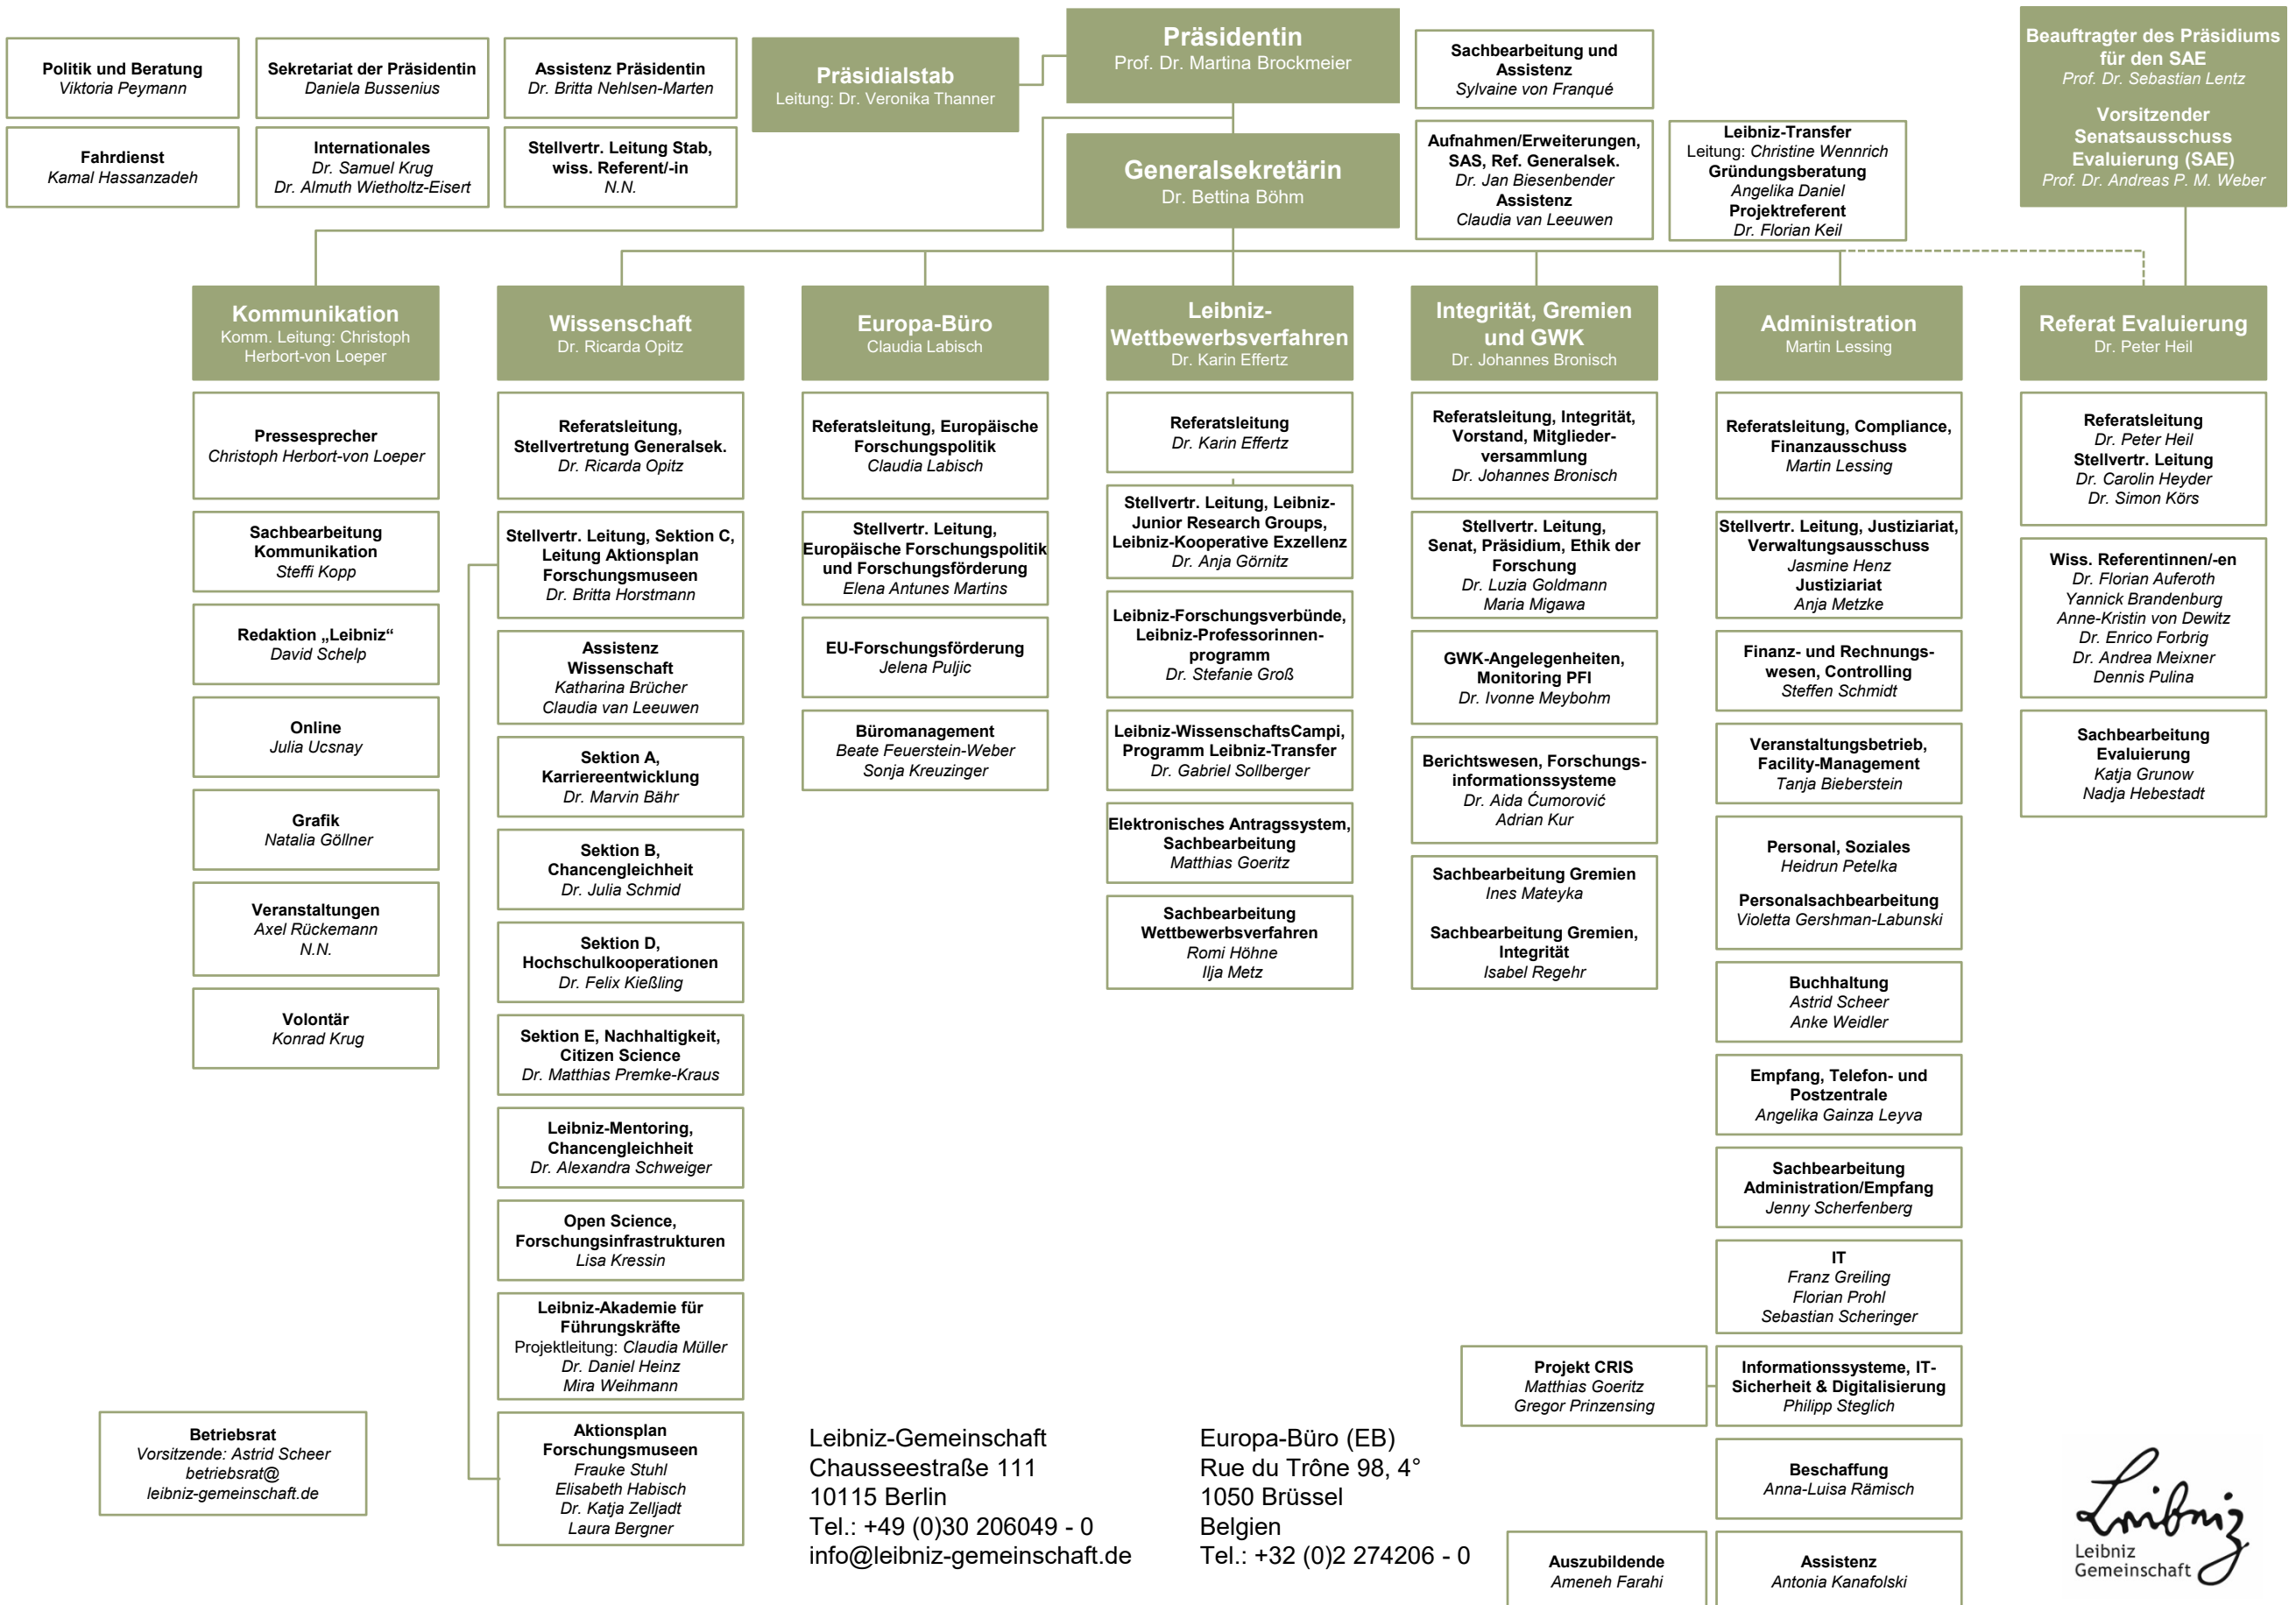

Organisationsplan der Geschäftsstelle der Leibniz-Gemeinschaft – gültig ab 01.11.2022

Leibniz-Gemeinschaft
Chausseestraße 111
10115 Berlin
Tel.: +49 (0)30 206049 - 0
info@leibniz-gemeinschaft.de

Europa-Büro (EB)
Rue du Trône 98, 4°
1050 Brüssel
Belgien
Tel.: +32 (0)2 274206 - 0