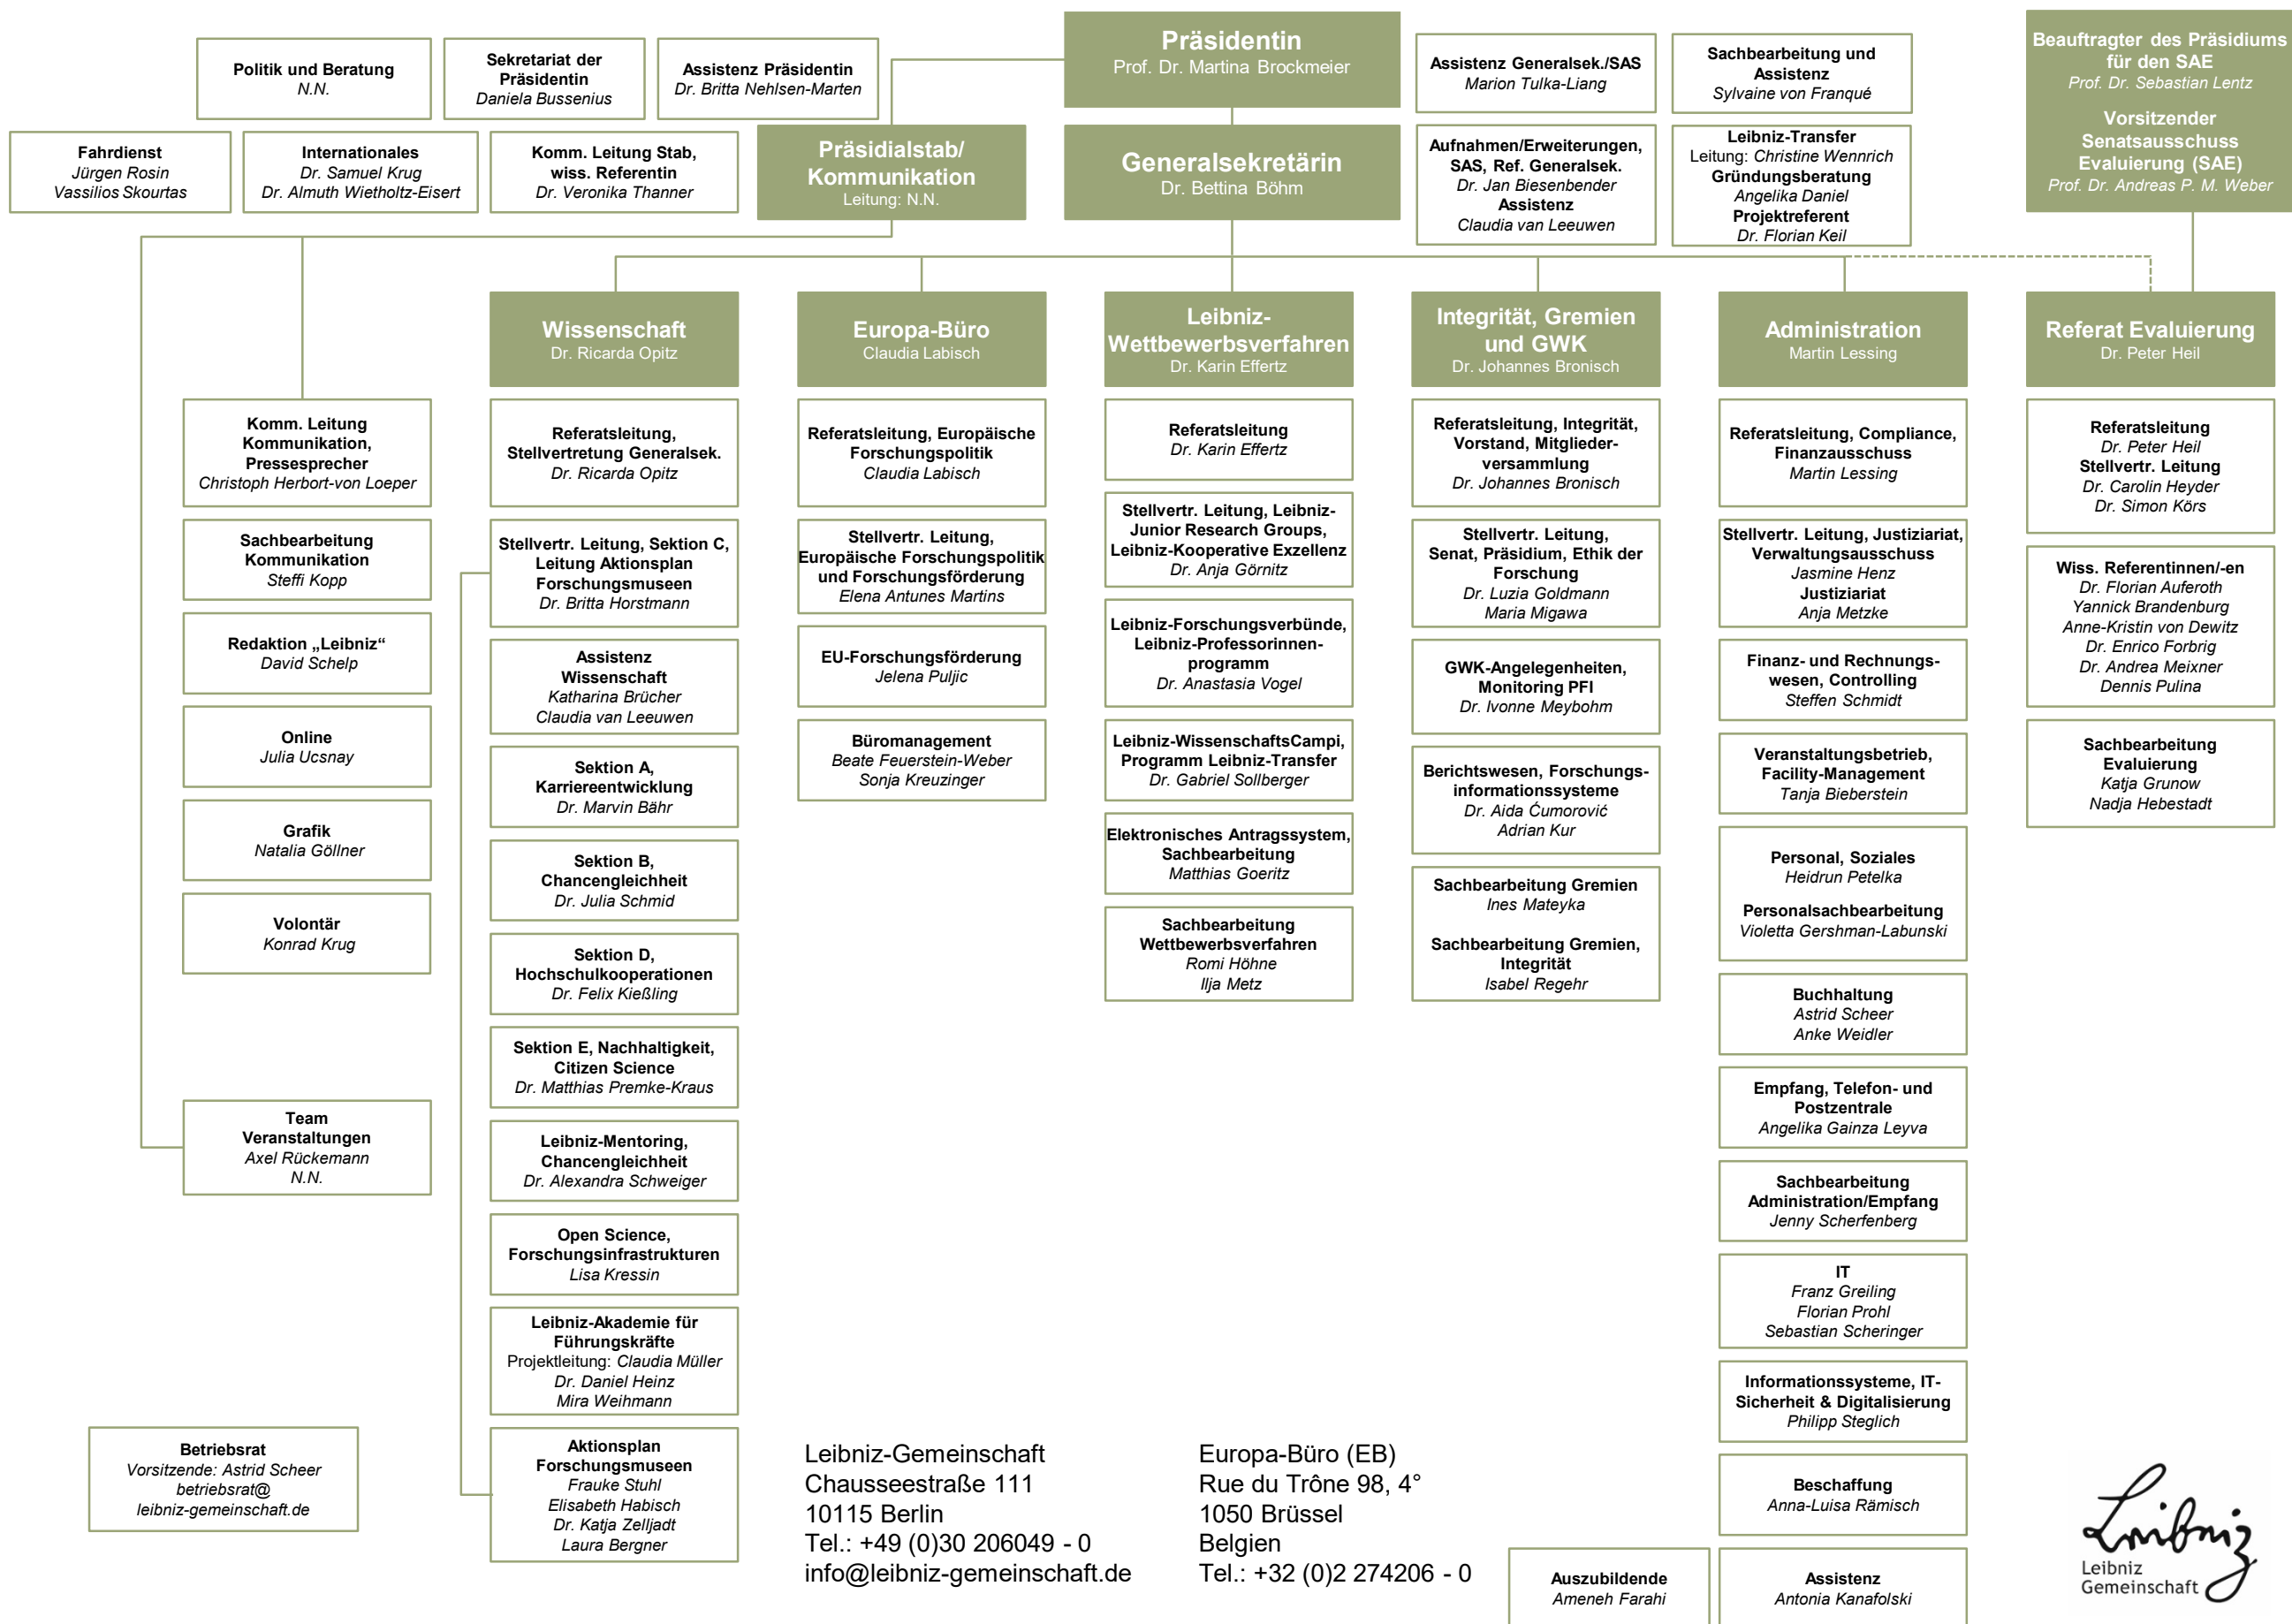

Organisationsplan der Geschäftsstelle der Leibniz-Gemeinschaft – gültig ab 01.09.2022

Leibniz-Gemeinschaft
Chausseestraße 111
10115 Berlin
Tel.: +49 (0)30 206049 - 0
info@leibniz-gemeinschaft.de

Europa-Büro (EB)
Rue du Trône 98, 4°
1050 Brüssel
Belgien
Tel.: +32 (0)2 274206 - 0

Auszubildende
Ameneh Farahi