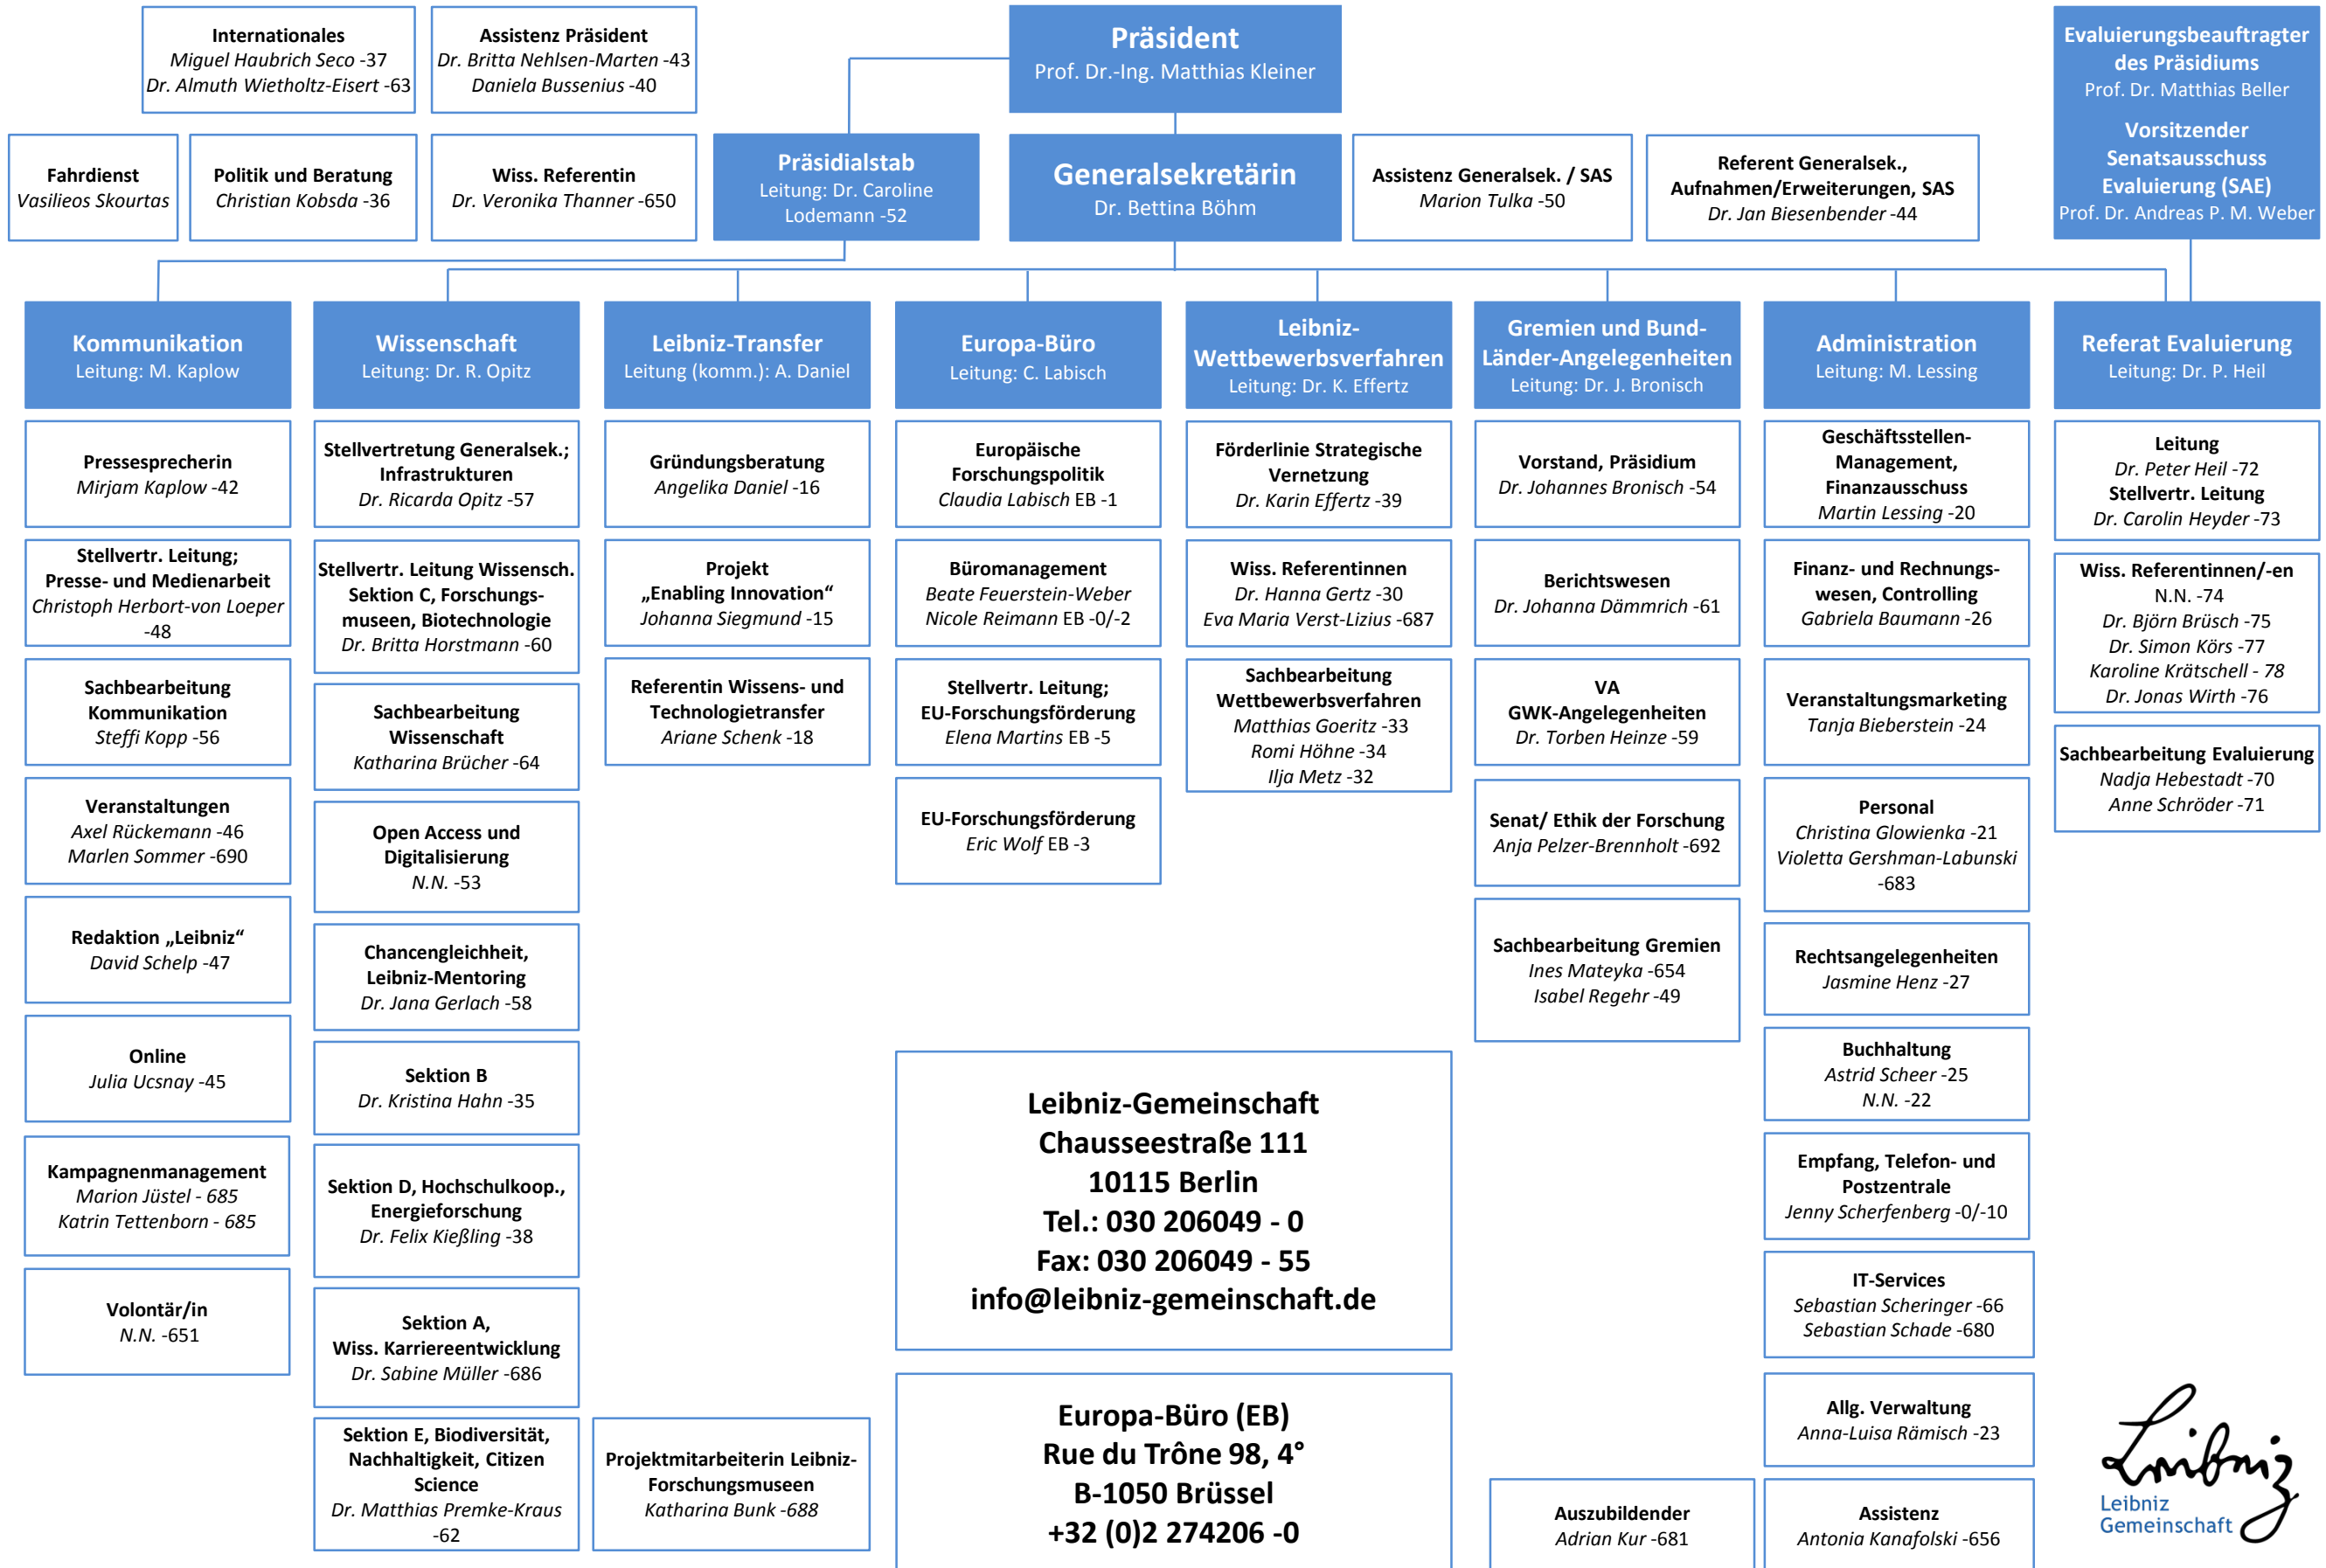

Organisationsplan der Geschäftsstelle der Leibniz-Gemeinschaft - Stand 01.09.2018

Leibniz-Gemeinschaft
 Chausseestraße 111
 10115 Berlin
 Tel.: 030 206049 - 0
 Fax: 030 206049 - 55
 info@leibniz-gemeinschaft.de

Europa-Büro (EB)
 Rue du Trône 98, 4°
 B-1050 Brüssel
 +32 (0)2 274206 -0