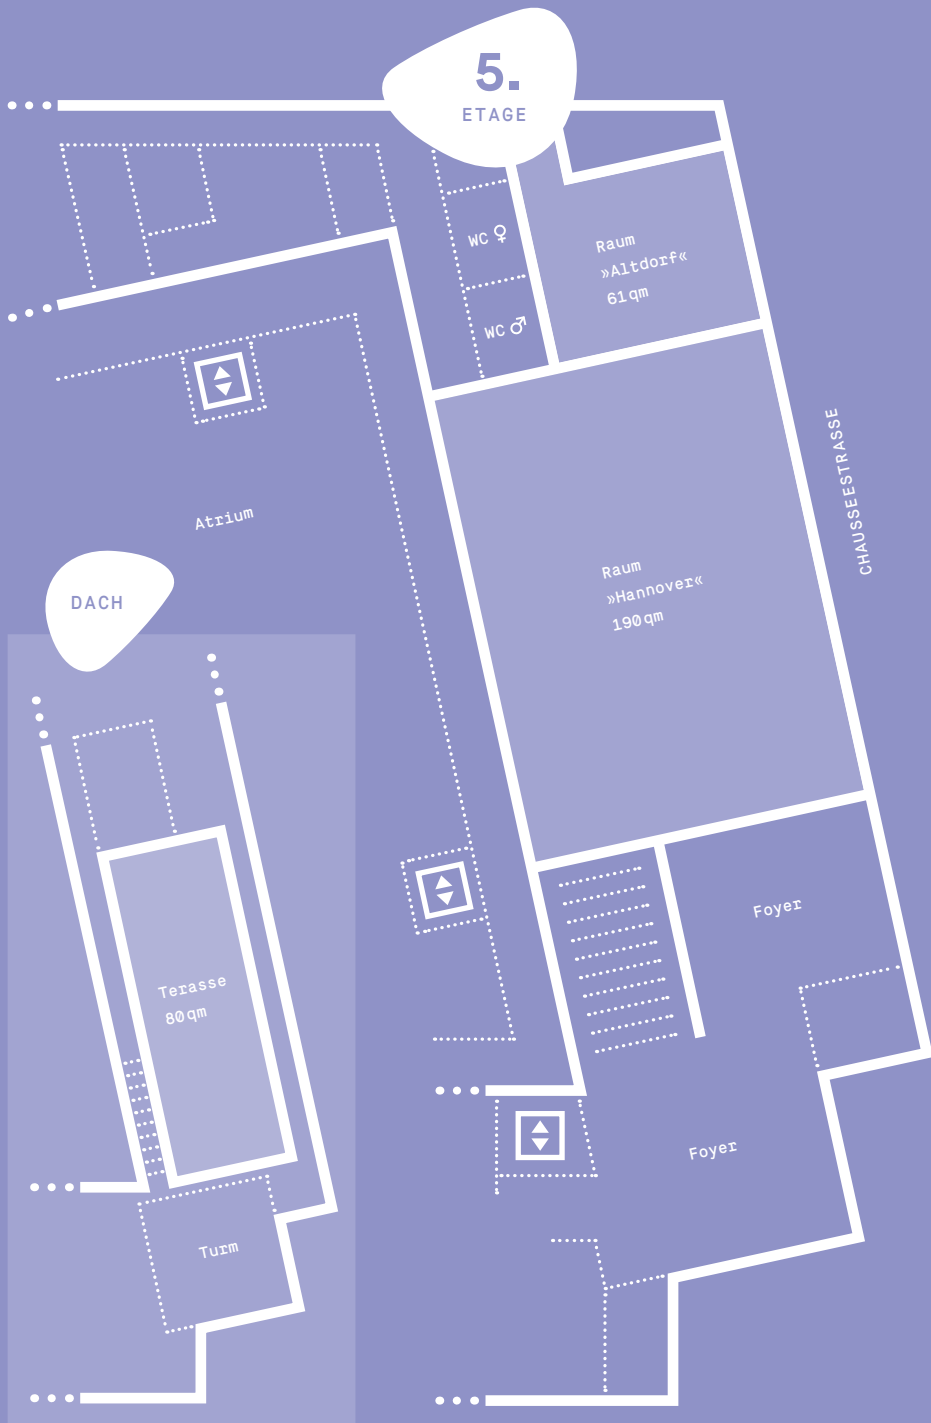

1.

ETAGE

INVALIDENSTRASSE

5.

ETAGE

DACH

Atrium

Terasse
80 qm

Turm

WC ♀

WC ♂

Raum
»Altdorf«
61 qm

Raum
»Hannover«
190 qm

Foyer

Foyer

CHAUSSEESTRASSE

INVALIDENSTRASSE