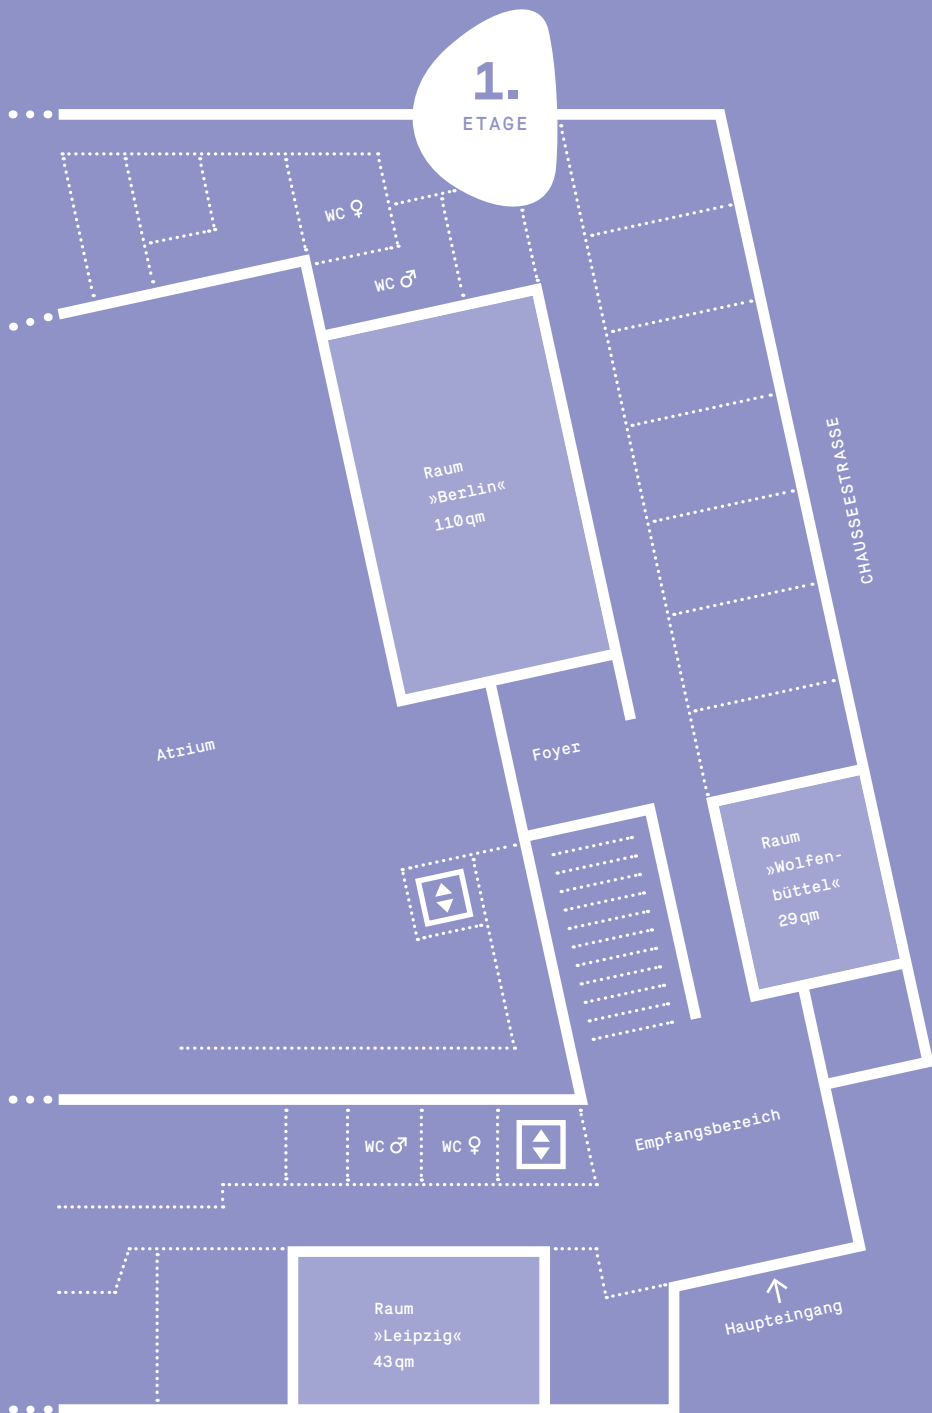

1.

ETAGE

INVALIDENSTRASSE

5.

ETAGE

DACH

Atrium

Terasse
80 qm

Turm

WC ♀

WC ♂

Raum
»Altdorf«
61 qm

Raum
»Hannover«
190 qm

Foyer

Foyer

CHAUSSEESTRASSE

INVALIDENSTRASSE